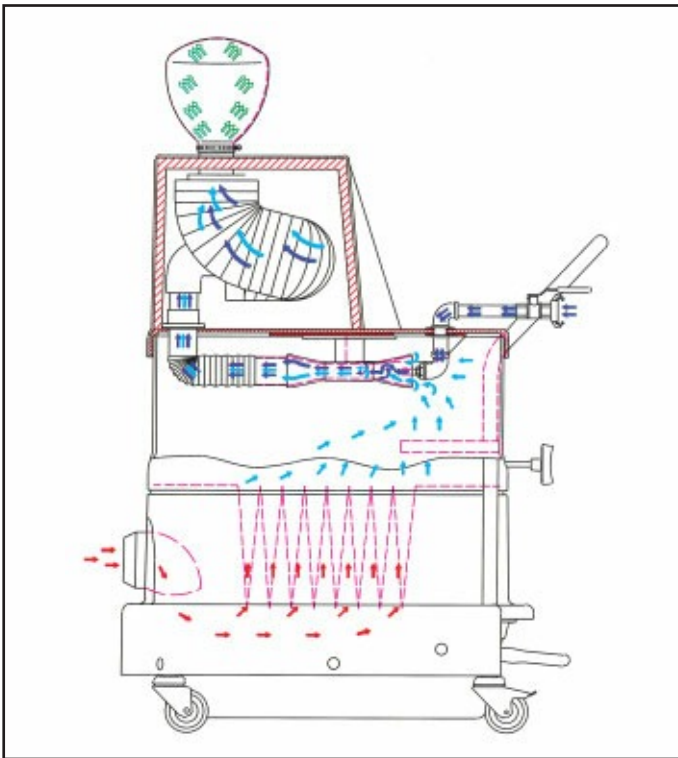

Indestructibil, robust si cu intretinere usoara

Golire folosind actionarea la picior

Aspirator cu aer comprimat DLS 1000

- Model Ex-K1
- Cu cleme de impamantare
- Caracteristici speciale:
roți de 125 mm diametru
- Turbina de aer din oțel inox V2A
(anti-coroziune)

	DLS 1000
Vacuum (mbar)	350
Debit aer (m ³ /h)	255
Presiune de lucru (bar)	5
Consum de aer (m ³ /h)	ca. 170
Suprafata filtru (m ²)	1,2 / 2,6
Suprafata de incarcare filtru (m ³ ·m ⁻² ·h ⁻¹)	216 / 100
Greutate (kg)	59 / 68
Nivel de zgomot (dB(A))	69

- Carcasa GRP , extrem de robusta, anti-coroziune.
- Sistem modular, care suport upgrade oricand.
- Dimensiuni compacte
L 850 x W 520 x H 970 mm
- Extrem de usor de folosit
- Proiectat pentru functionare continua